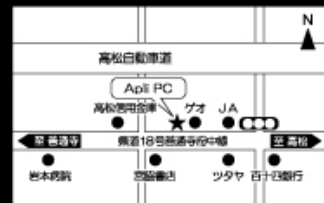

※ 県道18号徳通寺市巾着池沿いグオ都家店さん西隣のボンセジュール川ビル1F西側。